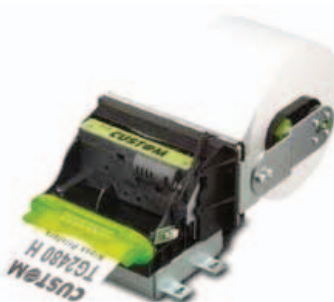

Imprimante

CUSTOM TG2460 H

- Multilingual imprimante thermal
- Diamètre rouleau de papier 120mm
- approché 1'500 reçu / rouleau